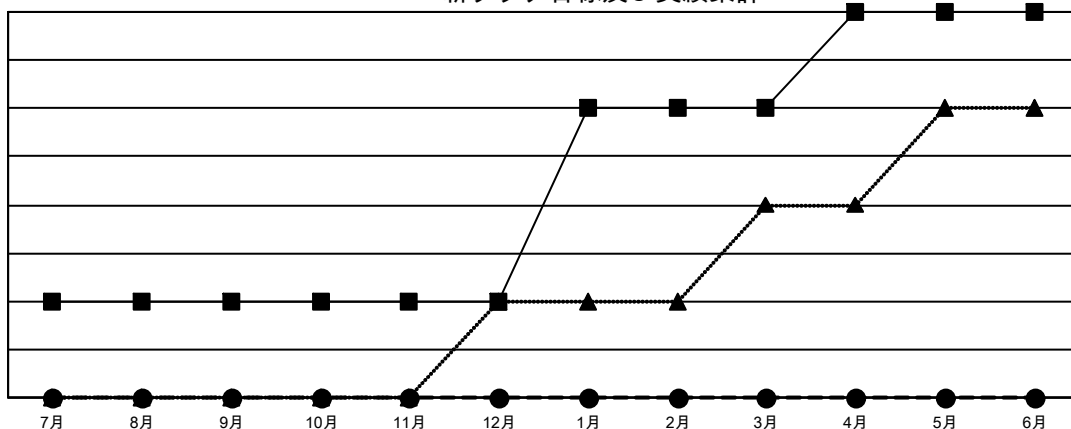

# GMT MONTHLY MEMBERSHIP PROGRESS REPORT

Results as of: 11/30/2023

Multiple District 331

LOCATION: JAPAN

GMT: OPEN

GMT会則地域 5 - J

クラブ				名			
結果 : 2023-2024				結果 : 2023-2024			
四半期	新クラブ目標	新クラブ	解散クラブ	四半期	会員純増目標	会員増強実績	退会者 ( 転籍を含む ) 実際
7月/8月/9月	1	0	0	7月/8月/9月	95	171	96
10月/11月/12月	0	0	0	10月/11月/12月	110	67	51
1月/2月/3月	2	0	0	1月/2月/3月	75	0	0
4月/5月/6月	1	0	0	4月/5月/6月	60	0	0

新クラブ目標及び実績累計

会員目標及び実績累計

解散クラブ: 0	99 CLUBS OF 186 一名以上の新会員を登録	<b>男女別</b>
		男性 4,854 (81.50%)
		女性 1,102 (18.50%)
<b>退会者</b>	<a href="#">会員累計データを見るには、ここをクリック</a>	世帯主/家族会員合計 1,486
物故会員 25		国際会費半額の家族会員 795
クラブ解散 0		
その他 122		
合計 147		