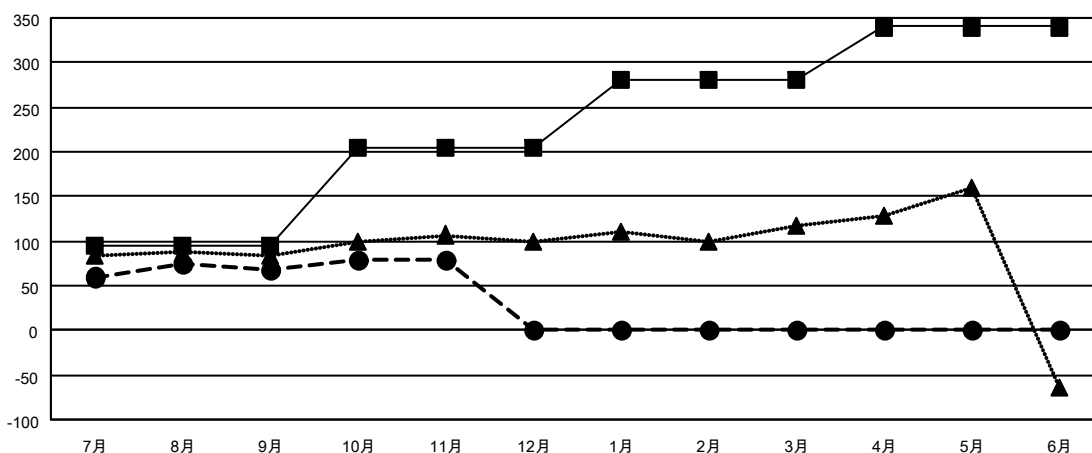

# GMT MONTHLY MEMBERSHIP PROGRESS REPORT

Results as of: 11/30/2023

Multiple District 331

LOCATION: JAPAN

GMT: OPEN

GMT会則地域 5 - J

クラブ				名			
結果 : 2023-2024				結果 : 2023-2024			
四半期	新クラブ目標	新クラブ	解散クラブ	四半期	会員純増目標	会員増強実績	退会者 ( 転籍を含む ) 実際
7月/8月/9月	1	0	0	7月/8月/9月	95	171	96
10月/11月/12月	0	0	0	10月/11月/12月	110	67	51
1月/2月/3月	2	0	0	1月/2月/3月	75	0	0
4月/5月/6月	1	0	0	4月/5月/6月	60	0	0

新クラブ目標及び実績累計

会員目標及び実績累計

解散クラブ: 0	99 CLUBS OF 186 一名以上の新会員を登録	<b>男女別</b>
		男性 4,854 (81.50%)
		女性 1,102 (18.50%)
<b>退会者</b>	<a href="#">会員累計データを見るには、ここをクリック</a>	世帯主/家族会員合計 1,486
物故会員 25		国際会費半額の家族会員 795
クラブ解散 0		
その他 122		
合計 147		